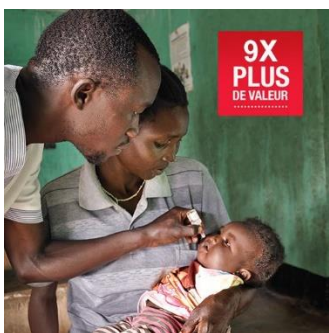

Mes achats

Un alpaga – 250\$

Un mouton – 300\$

Une chèvre – 200\$

Une vache – 600\$

Clinique médicale mobile – 400\$

Trousse de santé pour une mère
et son enfant – 100\$

Médicaments pour enfant – 30\$

Nourrir une famille – 120\$

Filtres à eau – 50\$

Contribuer au forage d'un puits – 15 000\$

Équiper une classe – 200\$

Livres pour enfants – 30\$

Kit pour bébé – 75\$

Bicyclette et trousse de
Reparation – 100\$